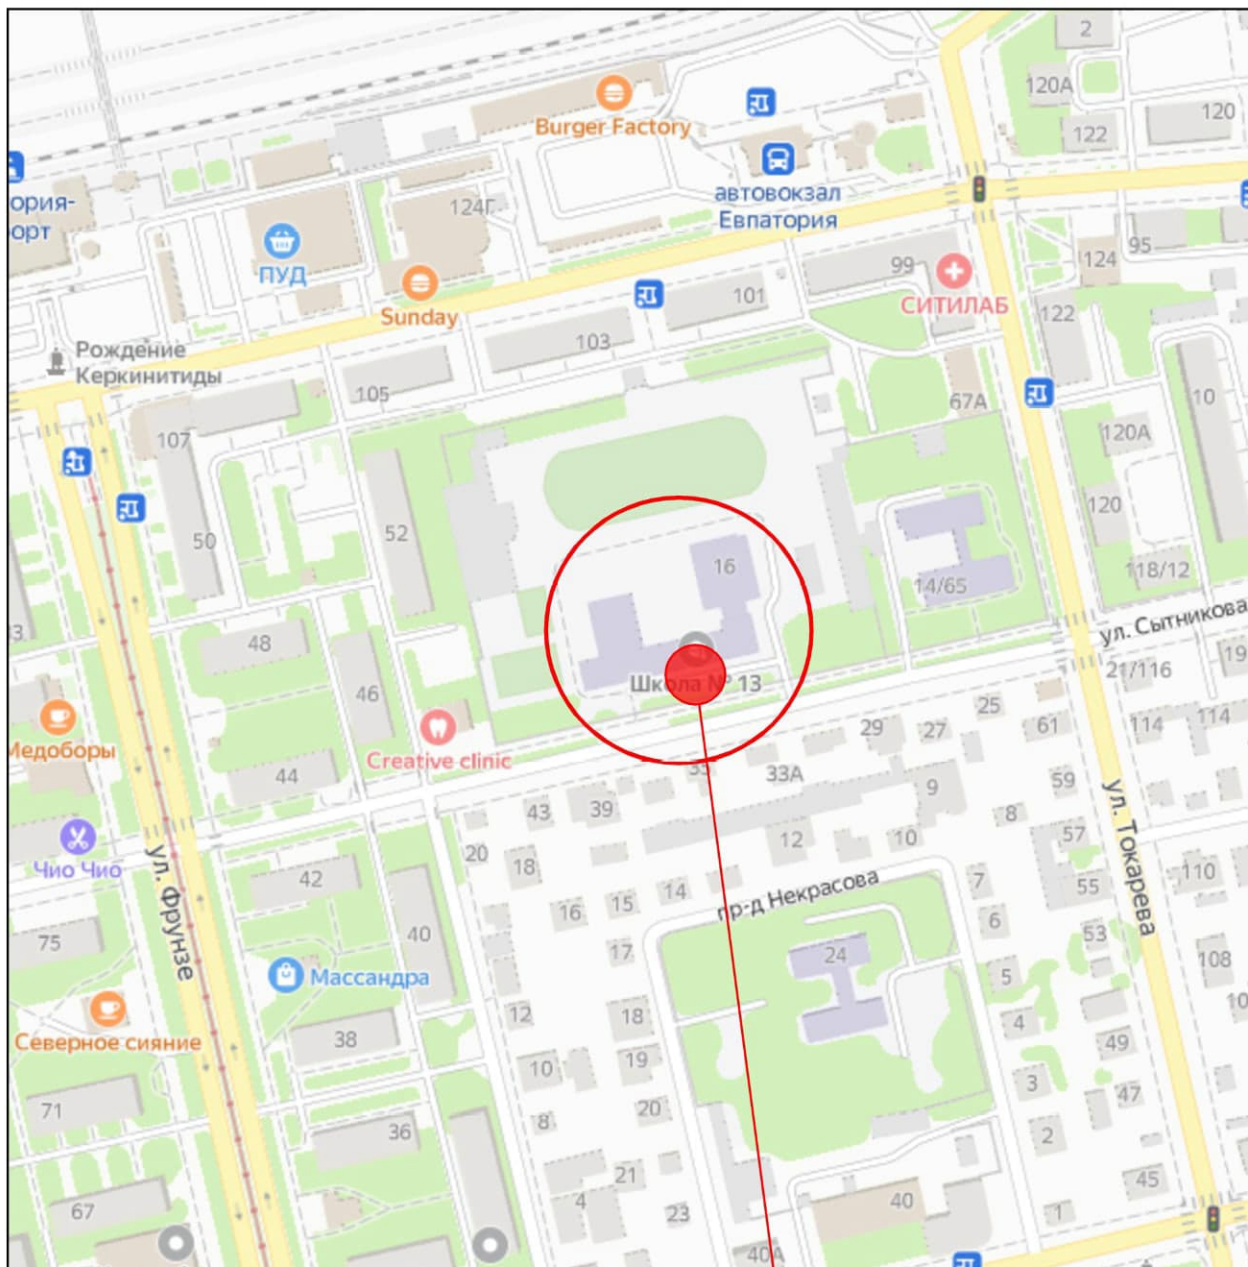

Ситуационна схема

г. Евпатория
ул. Сытникова, 16

МКУ "Управление территориального планирования и градостроительной деятельности"

Ситуационная схема

г. Евпатория, ул. Сытникова, 16